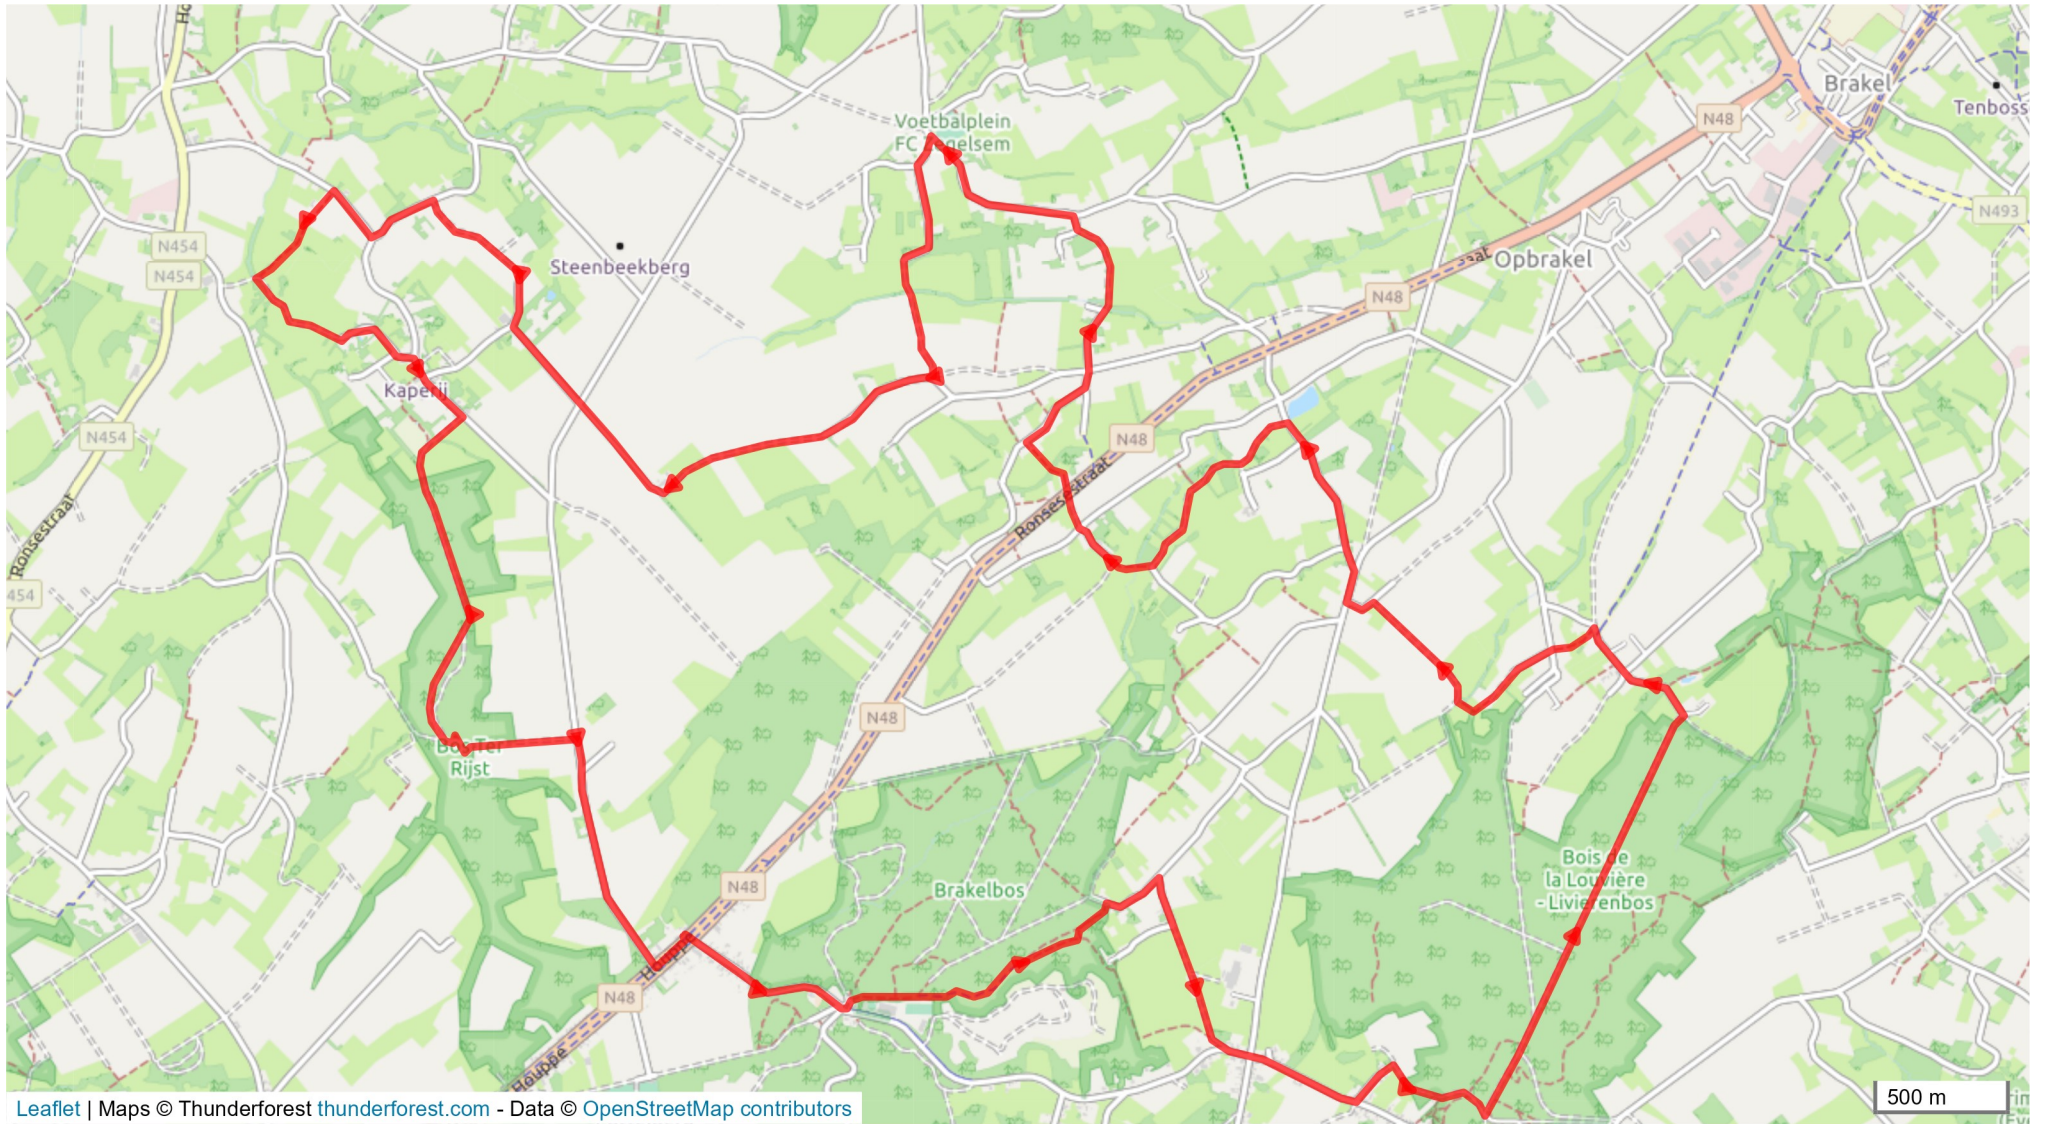

10518467 | Marche | Marche de la Houppe 2019 - 20KM
Ellezelles -> Ellezelles
19.71 km ⬆️ 312 m ⬇️ 312 m ⬆️ 46 m ⬆️ 151 m

Leaflet | Maps © Thunderforest thunderforest.com - Data © [OpenStreetMap contributors](https://openstreetmap.org/)

© 2019 Openrunner